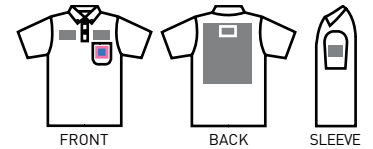

ドライボタンダウンポロシャツ

00331-ABP

シンプルだけど人と差がつく
吸汗速乾ボタンダウンポロ

メッシュ **150g**
6 カラー
8 サイズ

吸汗速乾 UVカット UPF20 遮蔽率 90% 身頃と同色

● 価格

SS~LL **¥2,100** (税込 ¥2,268)

3L~5L **¥2,300** (税込 ¥2,484)

● 素材

- 150g/m² メッシュ (4.4oz)
- ポリエステル100%

生地 薄い ← → 生地 厚い

● サイズ

サイズ	SS	S	M	L	LL	3L	4L	5L
コード	51	01	02	03	04	06	09	47
身丈	62	65	68	71	74	77	80	82
身巾	44	47	50	53	56	60	64	68
肩巾	42	44	46	48	50	53	56	59
袖丈	19	20	21	22	23	25	26	27

ポケットサイズ SS : W10×H12 / S~5L : W11×H13

● プリントのサイズ

▶P152の「位置とサイズ」のBをご参照ください。

■シルクプリント ■転写 ■刺繍 ■すべてOK

※プリント注意! ▶P.009参照

034 ターコイズ

BACKSTYLE

Model (186cm)