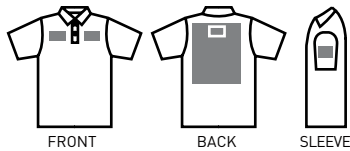

ライトドライポロシャツ
00328-LADP

軽くて柔らかな着心地を
大人のポロシャツスタイルに

メッシュ 115g	11 カラー	9 サイズ
ジュニア サイズ	吸汗 速乾	身頃と同色

● 価格

150	¥1,100 (税込 ¥1,188)
SS~LL	¥1,200 (税込 ¥1,296)
3L~5L	¥1,300 (税込 ¥1,404)

● 素材

- 115g/m² メッシュ (3.4oz)
- ポリエステル100%

● サイズ

サイズ	150	SS	S	M	L	LL	3L	4L	5L
コード	24	51	01	02	03	04	06	09	47
身丈	59	62	65	68	71	74	77	80	82
身巾	42	44	47	50	53	56	60	64	68
肩巾	40	42	44	46	48	50	53	56	59
袖丈	18	19	20	21	22	23	25	26	27

● プリントのサイズ

▶ P152の「位置とサイズ」のBをご参照ください。